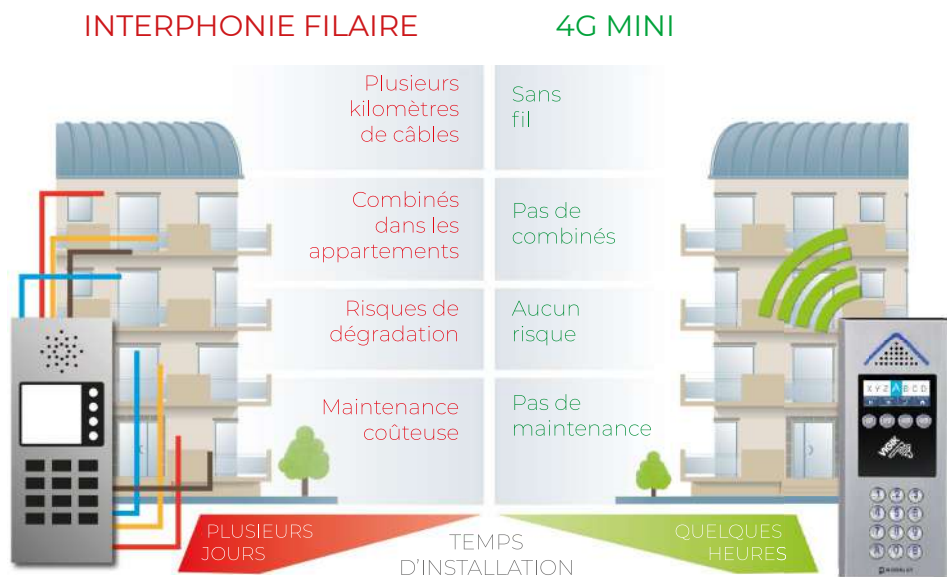

INTERPHONIE SANS FIL, LA RÉVOLUTION EST EN MARCHÉ...

UNE MISE EN OEUVRE SIMPLE, RAPIDE ET ÉCONOMIQUE

LE TÉLÉPHONE : L'INTERPHONE IDÉAL

UN NOUVEAU CONFORT POUR LE RÉSIDENT

LE PLUS ADAPTÉ AUX PERSONNES AGÉES ET HANDICAPÉES

- Leur téléphone est adapté à leur handicap (grandes touches, signal lumineux).
- Toujours à portée de main, c'est la solution pour les personnes à mobilité réduite.

JOIGNABLE PAR SES VISITEURS OÙ QU'IL SE TROUVE

- Chez lui : il ouvre à ses visiteurs depuis son canapé sans se déplacer.
- Dehors : il répond à tous ses visiteurs, ne rate pas une visite importante.

TRANSFERT D'APPEL : LA CERTITUDE DE JOINDRE LE RÉSIDENT

- Trois téléphones fixes et/ou mobiles programmables par le résident.
- Le transfert s'active quand le téléphone ne répond pas ou est occupé.

CHOISI PAR LE RÉSIDENT

- Il répond parfaitement à ses besoins
- Il s'améliore avec l'évolution des téléphones et des réseaux (demain la 5G...)

NOS RÉFÉRENCES

Déjà plus de 150.000 logements équipés

Et des centaines d'autres nous font confiance...

OPTEZ POUR LE MEILLEUR

16 rue Lavoisier
94430 Chennevières/Marne

devis@noralsy.com
Tél. : 01 49 62 20 20