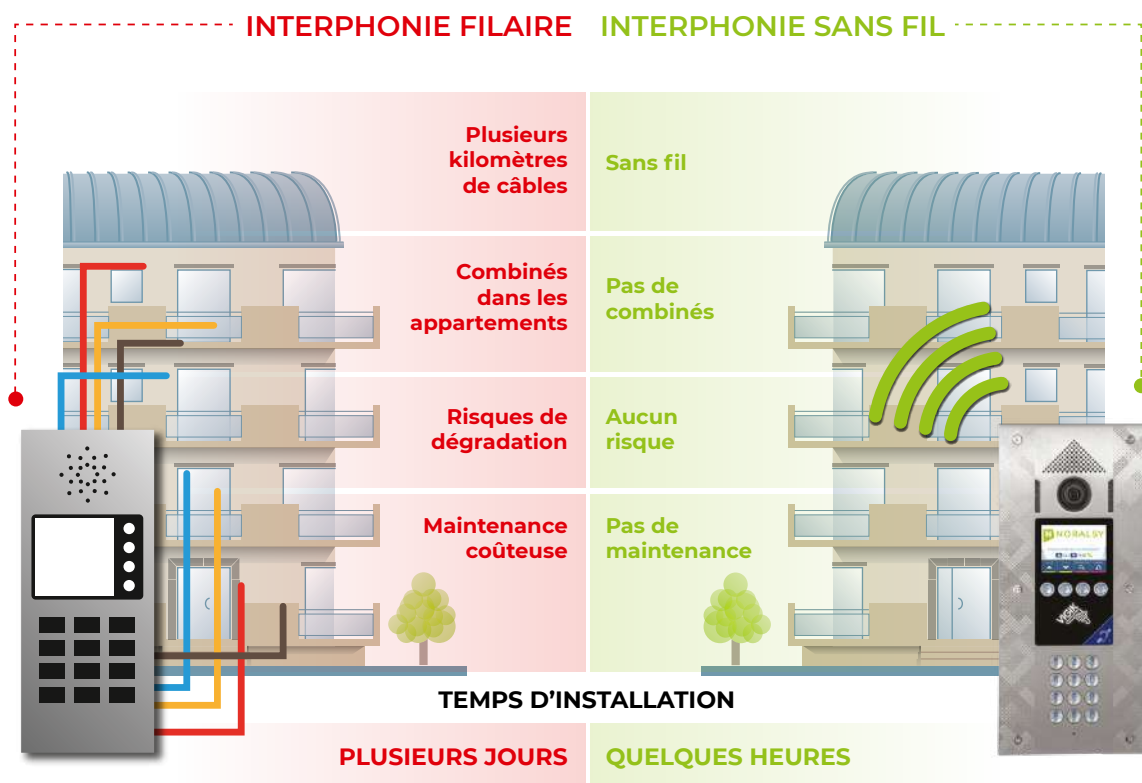

INTERPHONE SANS FIL, LA RÉVOLUTION EST EN MARCHÉ.

UNE MISE EN ŒUVRE :

SIMPLE

RAPIDE

ÉCONOMIQUE

NOS RÉFÉRENCES

DÉJÀ PLUS DE 300.000 LOGEMENTS ÉQUIPÉS

NORALSY
EXIGEZ LE MEILLEUR

16, rue Lavoisier zone industrielle
94437 Chennevières/Marne Cedex